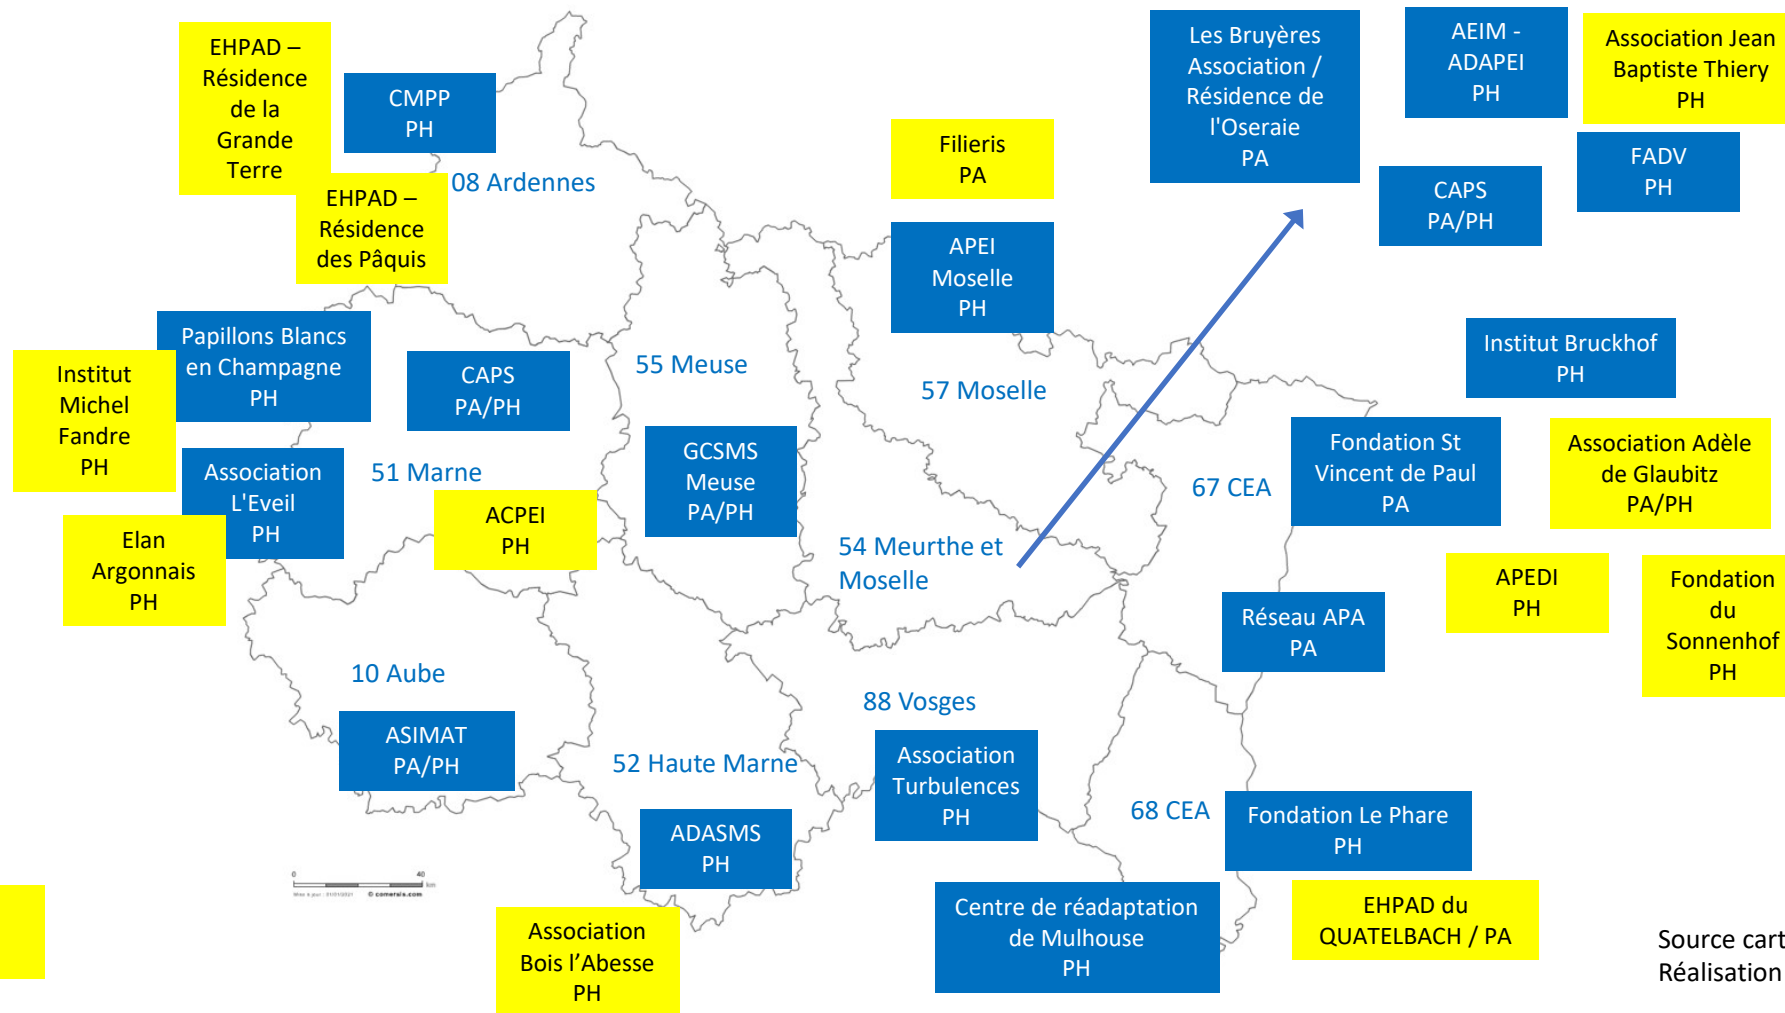

LE COLLECTIF / Les structures et fédérations

Fédérations

FEHAP

URIOPSS
GRAND EST

FHF Grand Est

NEXEM

FISAF

Fédération
UNAPEIGE

Légende

Structures ayant récemment rejoint le collectif

Source carte : Comersis
Réalisation : DG/Pulsy